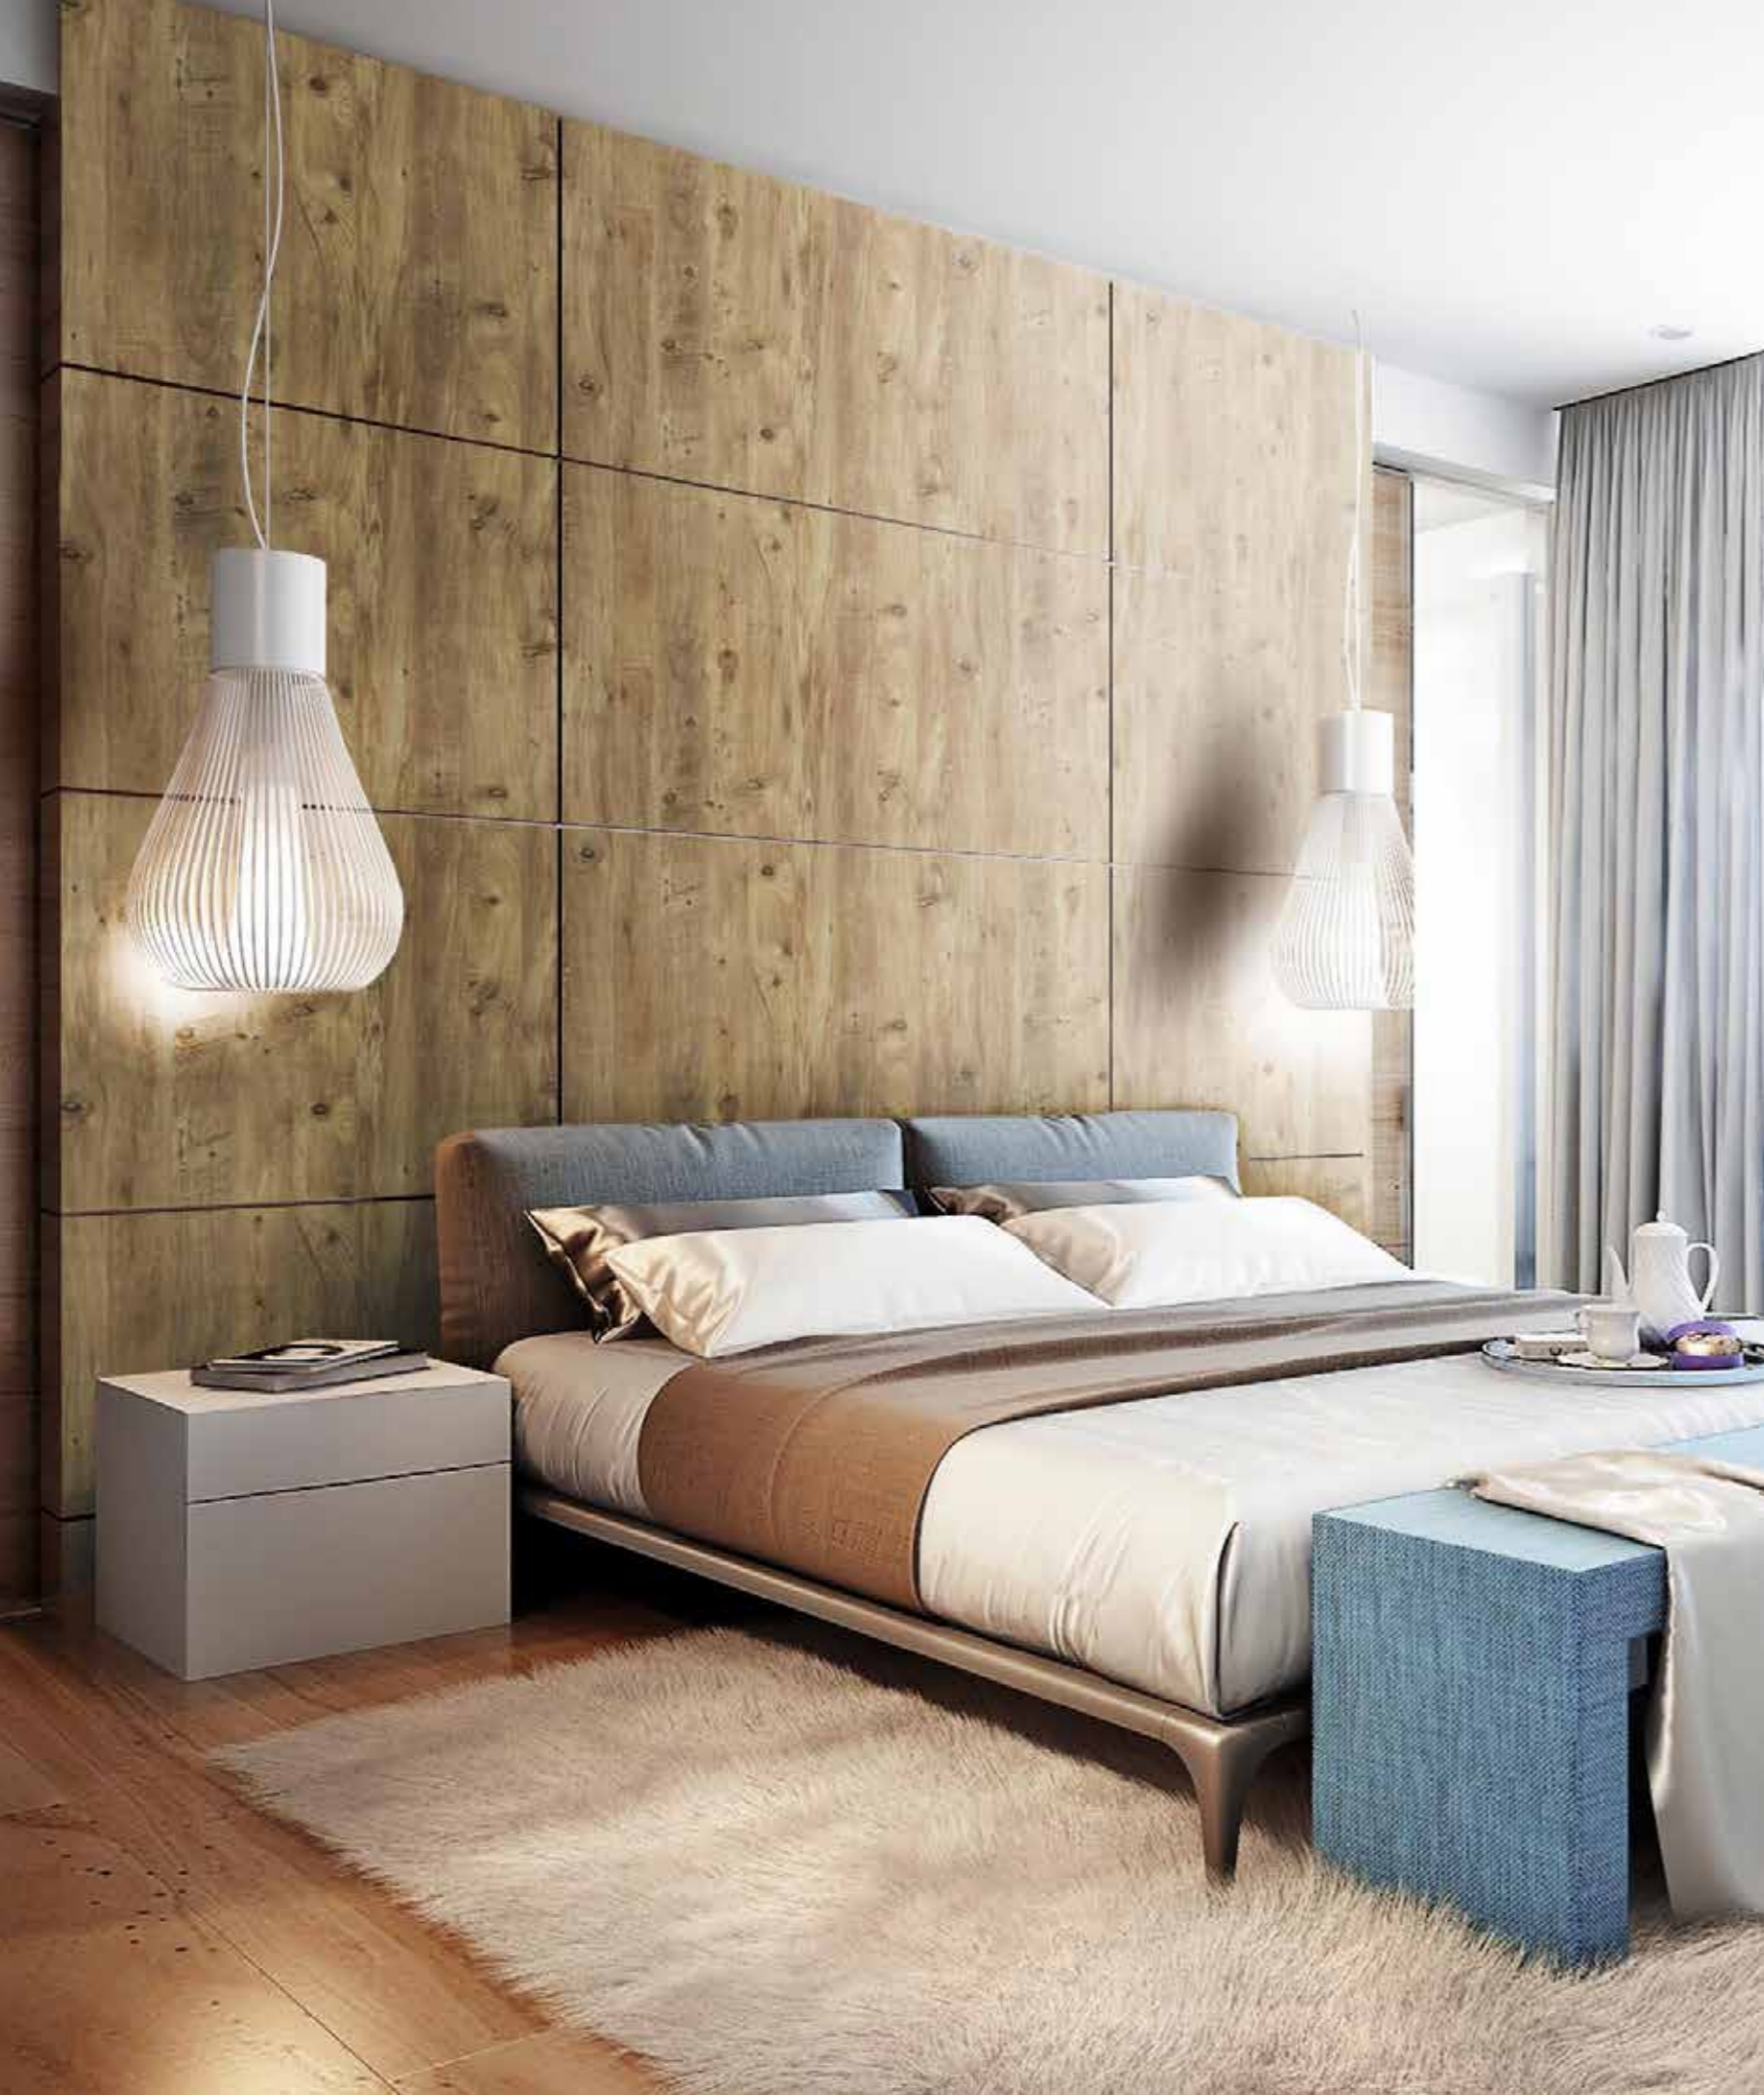

FARK YARATAN DEKORLAR
DECOR CREATING THE DIFFERENCE

2021-1

www.teverpan.com.tr

Ringa - Freze
KOD M208

Efes am - Freze
KOD M222

Simay - High Gloss
KOD **M207**

Askar Meşe - Freze
KOD M194

Velimeşe - Freze