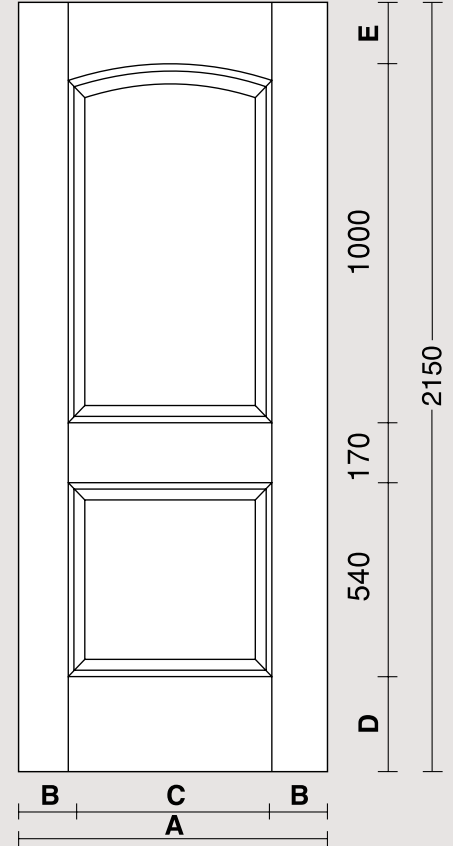

## Teknik Özellikler Technical Specs

Boy / Length : 2100 mm  
Genişlik / Width : 915 mm  
Kalınlık / Thickness : 4 - 6 - 8 - 10 mm  
Yüzey / Surface Gloss : İpek Mat / Satin Matt

A mm	B mm	C mm
915	225	465

## Teknik Özellikler Technical Specs

Boy / Length : 2150 mm  
Genişlik / Width : 970 mm  
Kalınlık / Thickness : 3,2 mm  
Yüzey / Surface Gloss : İpek Mat / Satin Matt

A mm	B mm	C mm	D mm	E mm
970S	275	420	265	175
970L	215	540	265	175

## Teknik Özellikler Technical Specs

Boy / Length : 2150 mm  
Genişlik / Width : 970 mm  
Kalınlık / Thickness : 3,2 mm  
Yüzey / Surface Gloss : İpek Mat / Satin Matt

A mm	B mm	C mm	D mm	E mm
970S	275	420	436	436
970L	215	540	436	436