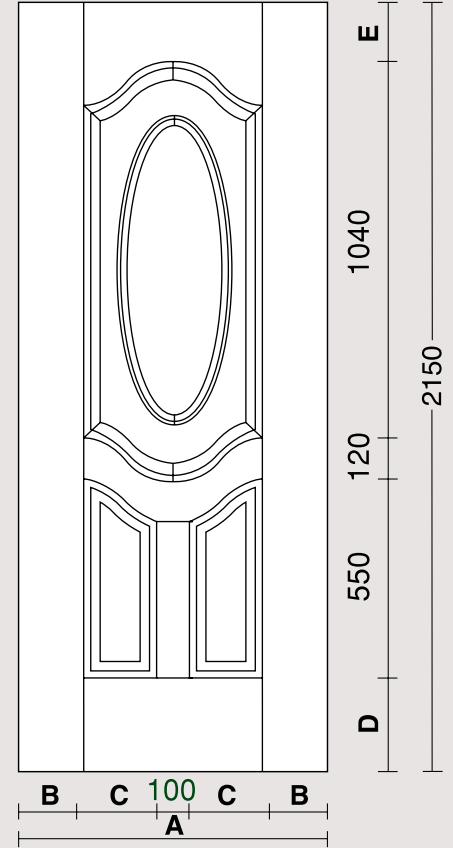

## Teknik Özellikler Technical Specs

Boy / Length : 2150 mm  
Genişlik / Width : 970 mm  
Kalınlık / Thickness : 3,2 mm  
Yüzey / Surface Gloss : İpek Mat / Satin Matt

A mm	B mm	C mm	D mm	E mm
970S	275	420	265	175
970L	215	540	265	175

## Teknik Özellikler Technical Specs

Boy / Length : 2150 mm  
Genişlik / Width : 970 mm  
Kalınlık / Thickness : 3,2 mm  
Yüzey / Surface Gloss : İpek Mat / Satin Matt

A mm	B mm	C mm	D mm	E mm
970S	275	165	220	220
970L	215	215	220	220

## Teknik Özellikler Technical Specs

Boy / Length : 2150 mm  
Geniřlik / Width : 970 mm  
Kalınlık / Thickness : 3,2 mm  
Yüzey / Surface Gloss : İpek Mat / Satin Matt

A mm	B mm	C mm	D mm	E mm
970S	285	150	265	175
970L	215	220	265	175

## Teknik Özellikler Technical Specs

Boy / Length : 2100 mm  
Genişlik / Width : 915 mm  
Kalınlık / Thickness : 4 - 6 - 8 - 10 mm  
Yüzey / Surface Gloss : İpek Mat / Satin Matt

A mm	Height mm
915	2100