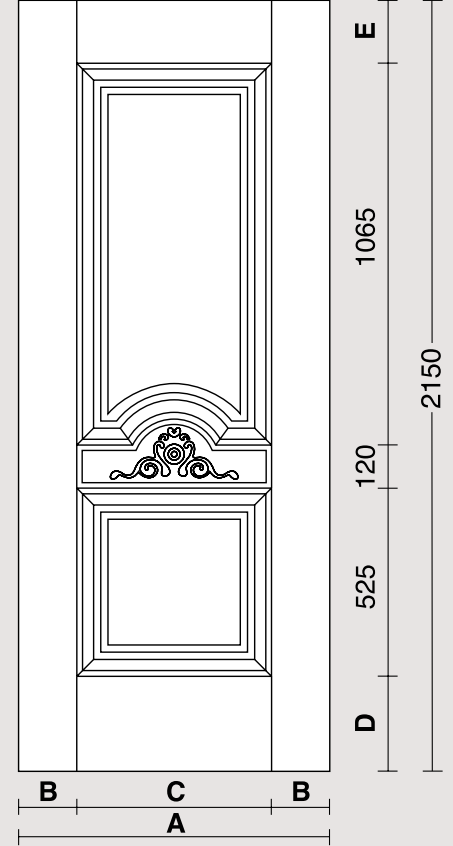

## Teknik Özellikler Technical Specs

Boy / Length : 2100 mm  
Genişlik / Width : 915 mm  
Kalınlık / Thickness : 4 - 6 - 8 - 10 mm  
Yüzey / Surface Gloss : İpek Mat / Satin Matt

A mm	B mm	C mm
915	225	465

## Teknik Özellikler Technical Specs

Boy / Length : 2150 mm  
Genişlik / Width : 970 mm  
Kalınlık / Thickness : 3,2 mm  
Yüzey / Surface Gloss : İpek Mat / Satin Matt

A mm	B mm	C mm	D mm	E mm
970S	275	420	265	175
970L	215	540	265	175