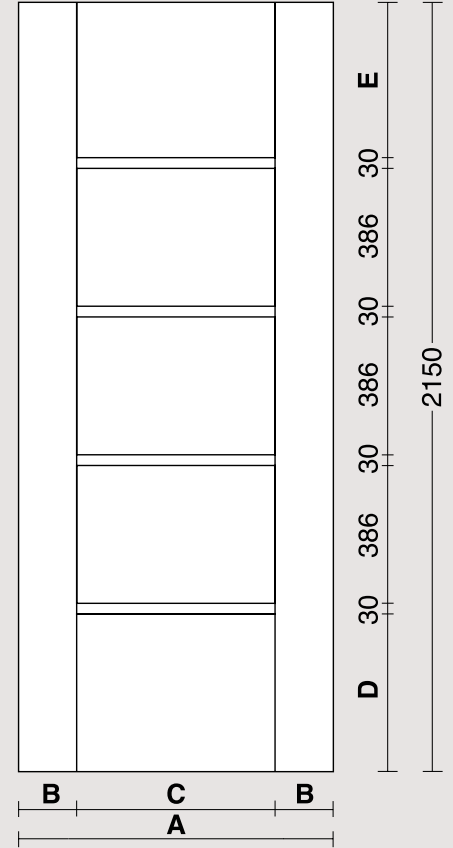

## Teknik Özellikler Technical Specs

Boy / Length : 2100 mm  
Genişlik / Width : 915 mm  
Kalınlık / Thickness : 4 - 6 - 8 - 10 mm  
Yüzey / Surface Gloss : İpek Mat / Satin Matt

A mm	B mm	C mm
915	225	465

## Teknik Özellikler Technical Specs

Boy / Length : 2150 mm  
Genişlik / Width : 970 mm  
Kalınlık / Thickness : 3,2 mm  
Yüzey / Surface Gloss : İpek Mat / Satin Matt

A mm	B mm	C mm	D mm	E mm
970S	275	420	265	175
970L	215	540	265	175

## Teknik Özellikler Technical Specs

Boy / Length : 2150 mm  
Genişlik / Width : 970 mm  
Kalınlık / Thickness : 3,2 mm  
Yüzey / Surface Gloss : İpek Mat / Satin Matt

A mm	B mm	C mm	D mm	E mm
970S	275	420	436	436
970L	215	540	436	436