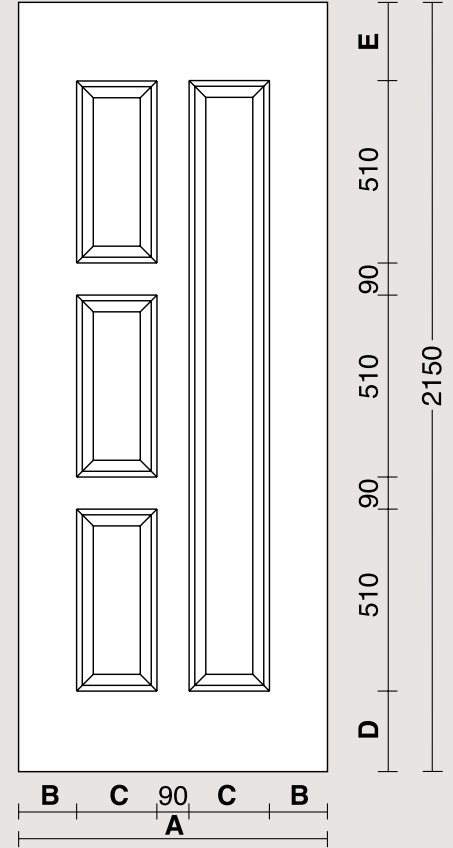

## Teknik Özellikler Technical Specs

Boy / Length : 2100 mm  
Genişlik / Width : 915 mm  
Kalınlık / Thickness : 4 - 6 - 8 - 10 mm  
Yüzey / Surface Gloss : İpek Mat / Satin Matt

A mm	B mm	C mm
915	225	465

## Teknik Özellikler Technical Specs

Boy / Length : 2150 mm  
Genişlik / Width : 970 mm  
Kalınlık / Thickness : 3,2 mm  
Yüzey / Surface Gloss : İpek Mat / Satin Matt

A mm	B mm	C mm	D mm	E mm
970S	275	420	436	436
970L	215	540	436	436

## Teknik Özellikler Technical Specs

Boy / Length : 2150 mm  
Genişlik / Width : 970 mm  
Kalınlık / Thickness : 3,2 mm  
Yüzey / Surface Gloss : İpek Mat / Satin Matt

A mm	B mm	C mm	D mm	E mm
970S	275	420	265	175
970L	215	540	265	175

## Teknik Özellikler Technical Specs

Boy / Length : 2150 mm  
Genişlik / Width : 970 mm  
Kalınlık / Thickness : 3,2 mm  
Yüzey / Surface Gloss : İpek Mat / Satin Matt

A mm	B mm	C mm	D mm	E mm
970S	275	165	220	220
970L	215	215	220	220