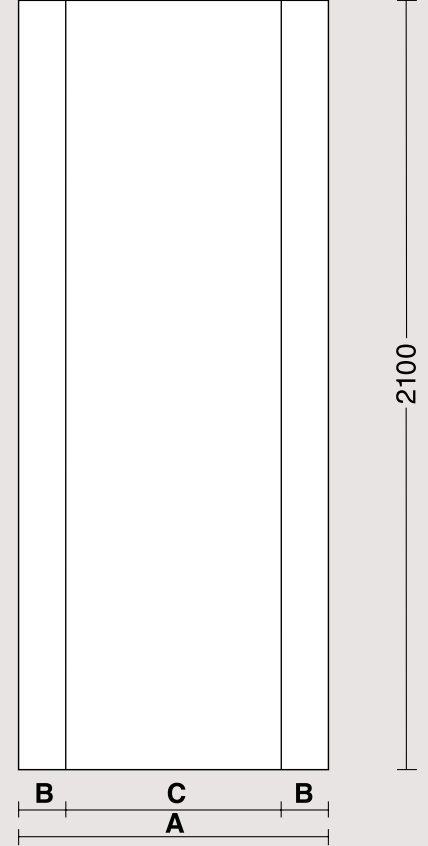

Teknik Özellikler Technical Specs

Boy / Length : 2100 mm
Genişlik / Width : 915 mm
Kalınlık / Thickness : 4 - 6 - 8 - 10 mm
Yüzey / Surface Gloss : İpek Mat / Satin Matt

A mm	B mm	C mm
915	225	465